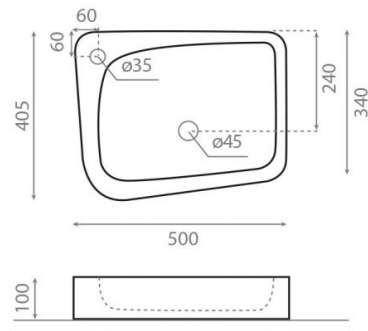

Aragón

Ref. 4001

500x405x100 mm

Características

No puede ir a pared.
Lavabo sin rebosadero.
Peso neto 9kg, peso con caja 10kg.
Unidades por palet: 60.