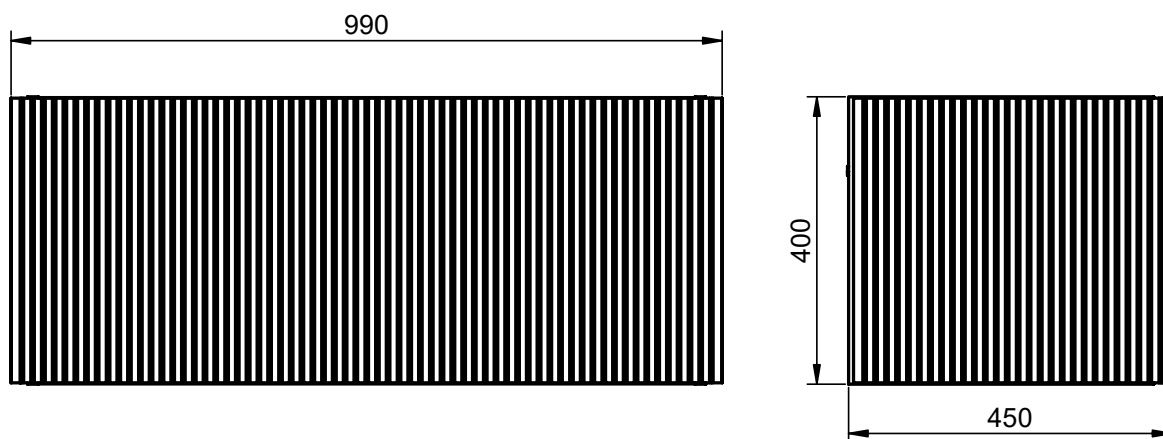

Mueble 1 cajón · 100cm 1 seno centrado