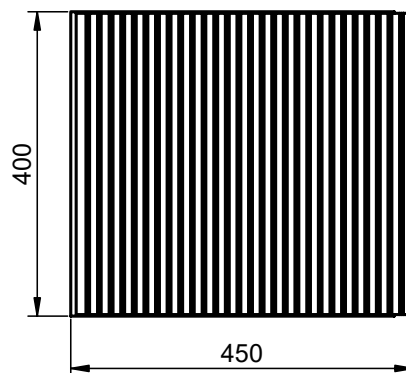

Mueble 1 cajón de 80cm