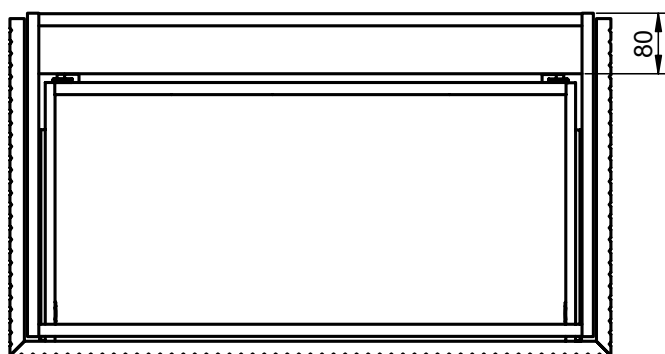

Mueble 1 cajón de 80cm