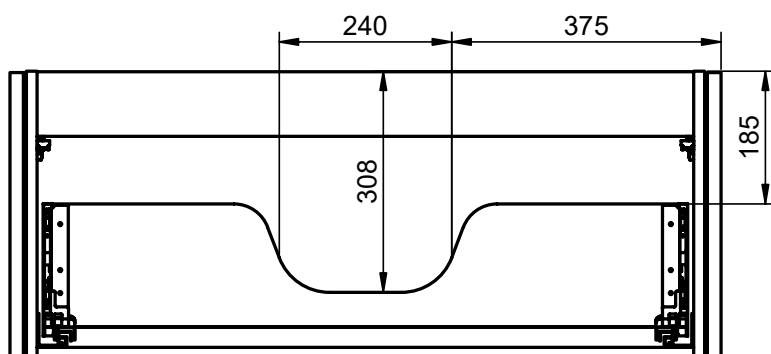

Mueble 1 cajón · 100cm 1 seno centrado