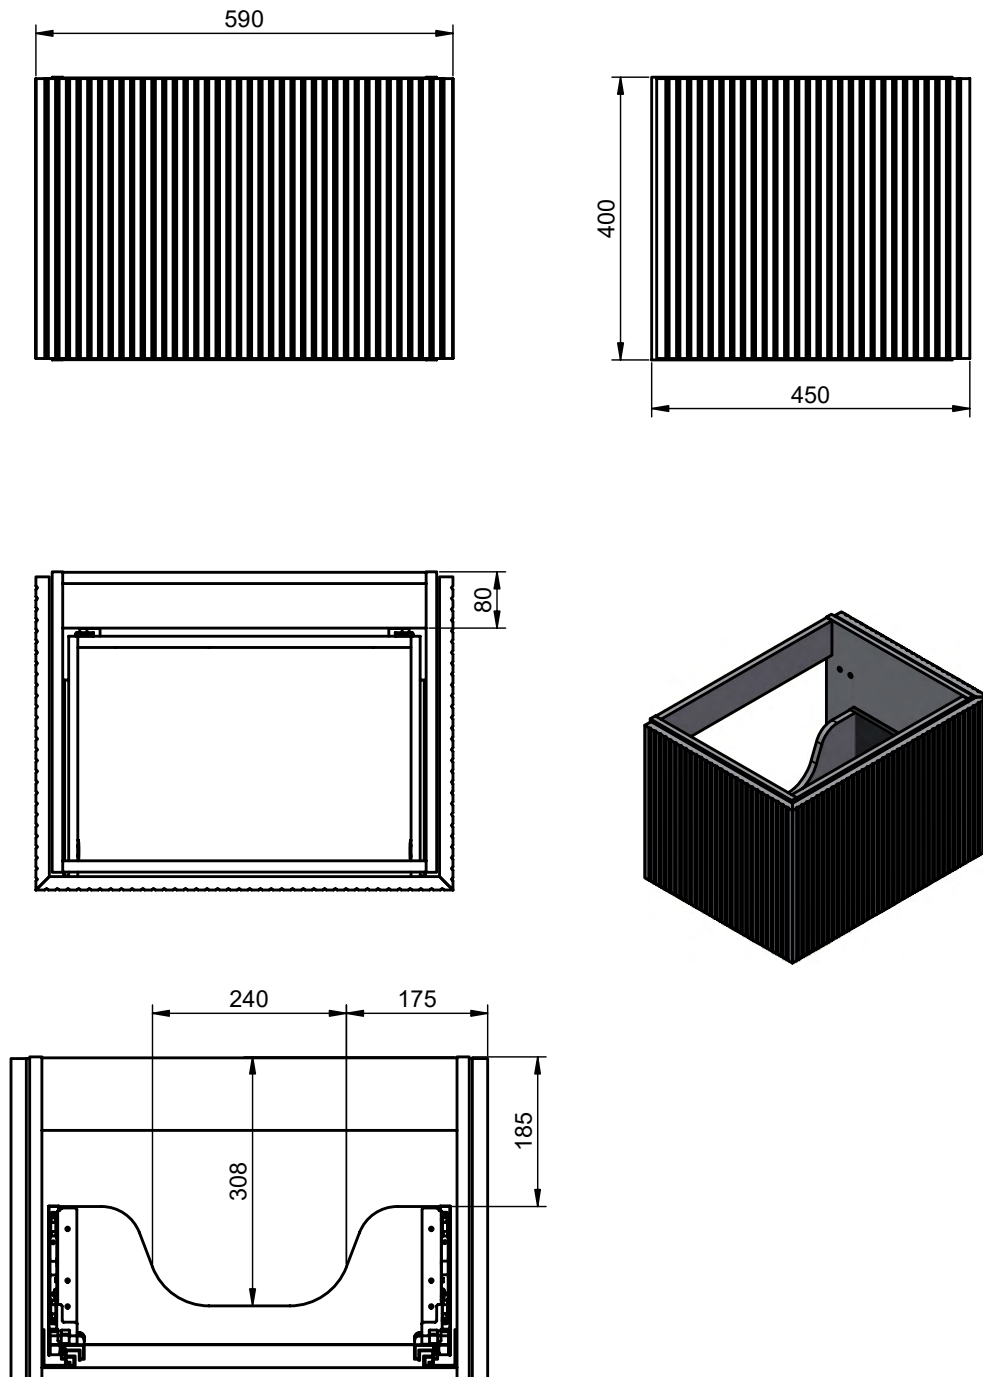

Mueble 1 cajón de 60cm