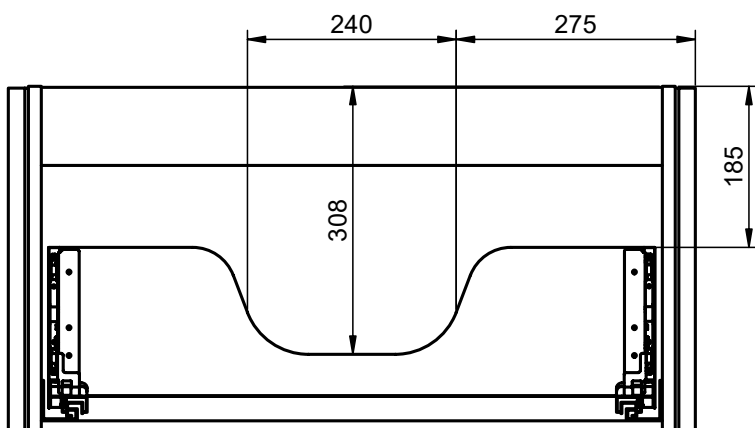

Mueble 1 cajón de 80cm