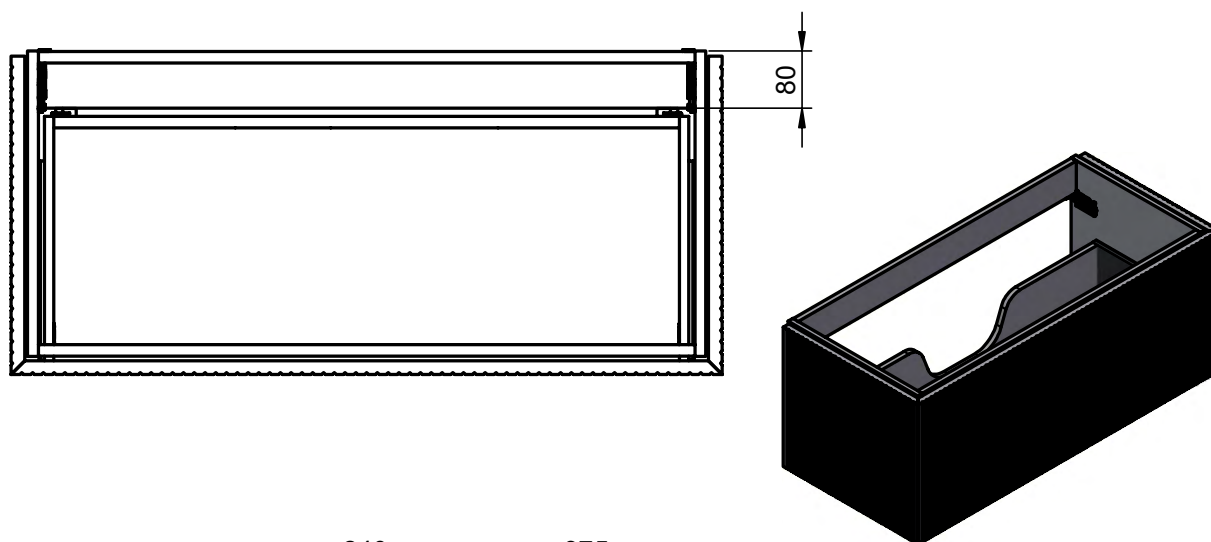

Mueble 1 cajón · 100cm 1 seno centrado