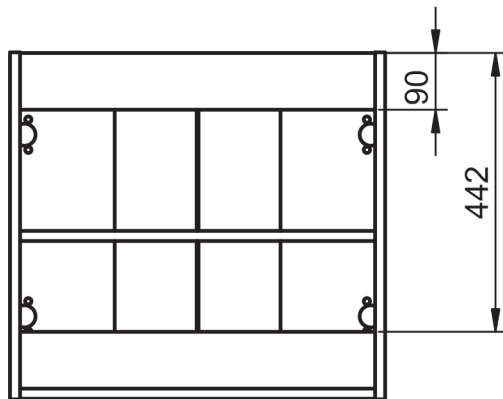

- Puertas Soft Close
- Cajones Soft Close
- Extracción Total
- Cajón Textil
- Lacado antibacterias

ACABADOS VISION

MUEBLE

Lacado alto brillo y laminado

CRISTAL

MEDIDAS VISION

Muebles

Fondo 45cm

Auxiliares

Fondo 27cm

Mueble 2 puertas · 60cm

Mueble 2 puertas · 80cm

Mueble 2 cajones · 60cm

Mueble 2 cajones · 80cm

Mueble 2 cajones · 100cm 1 seno centrado

Mueble 2 cajones · 100cm 1 seno derecho

Mueble 2 cajones · 100cm 1 seno izquierdo

Mueble 2 cajones · 120cm 1 seno centrado

Mueble 2 cajones · 120cm 2 senos

Mueble 2 cajones · 120cm 1 seno derecho

Mueble 2 cajones · 120cm 1 seno izquierdo

Columna Vision