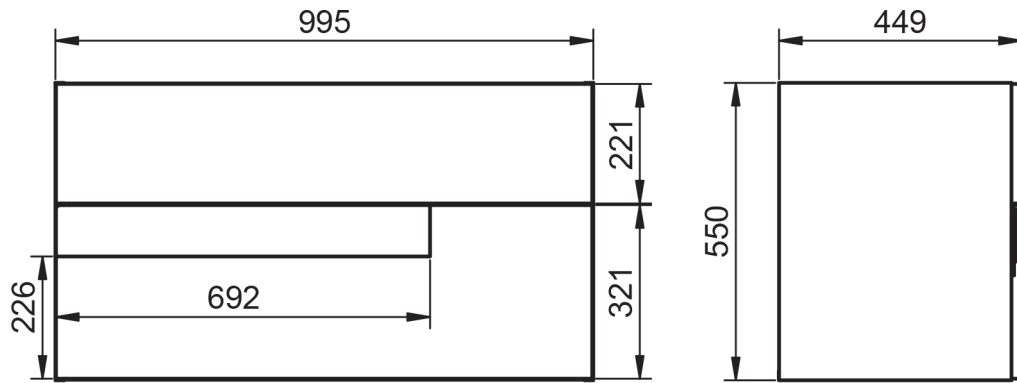

Auxiliares

Fondo 27cm

Mueble 2 puertas · 60cm

Mueble 2 puertas · 80cm

Mueble 2 cajones · 60cm

Mueble 2 cajones · 80cm

Mueble 2 cajones · 100cm 1 seno centrado

Mueble 2 cajones · 100cm 1 seno derecho

Mueble 2 cajones · 100cm 1 seno izquierdo

Mueble 2 cajones · 120cm 1 seno centrado

Mueble 2 cajones · 120cm 2 senos

Mueble 2 cajones · 120cm 1 seno derecho

Mueble 2 cajones · 120cm 1 seno izquierdo

Columna Vision