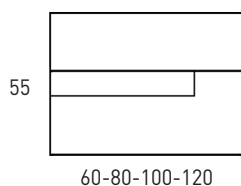

Auxiliares

Fondo 27cm

Mueble 2 puertas · 60cm

Mueble 2 puertas · 80cm

Mueble 2 cajones · 60cm

Mueble 2 cajones · 80cm

Mueble 2 cajones · 100cm 1 seno centrado

Mueble 2 cajones · 100cm 1 seno derecho

Mueble 2 cajones · 100cm 1 seno izquierdo

Mueble 2 cajones · 120cm 1 seno centrado

Mueble 2 cajones · 120cm 2 senos

Mueble 2 cajones · 120cm 1 seno derecho

Mueble 2 cajones · 120cm 1 seno izquierdo

Columna Vision