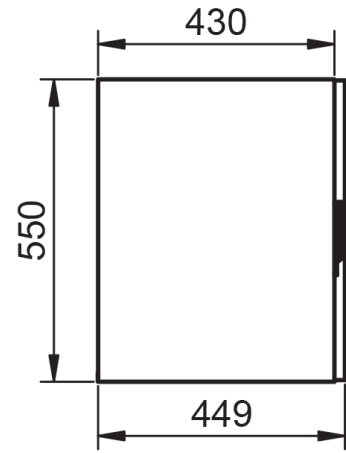

Auxiliares

Fondo 27cm

Mueble 2 puertas · 60cm

Mueble 2 puertas · 80cm

Mueble 2 cajones · 60cm

Mueble 2 cajones · 80cm

Mueble 2 cajones · 100cm 1 seno centrado

Mueble 2 cajones · 100cm 1 seno derecho

Mueble 2 cajones · 100cm 1 seno izquierdo

Mueble 2 cajones · 120cm 1 seno centrado

Mueble 2 cajones · 120cm 2 senos

Mueble 2 cajones · 120cm 1 seno derecho

Mueble 2 cajones · 120cm 1 seno izquierdo

Columna Vision