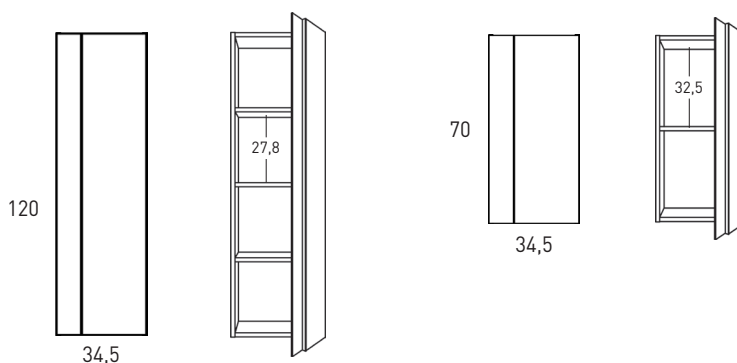

- Puertas Soft Close
- Cajones Soft Close
- Extracción Total
- Cajón Textil
- Lacado antibacterias

ACABADOS VISION

MUEBLE

Lacado alto brillo y laminado

CRISTAL

MEDIDAS VISION

Muebles

Fondo 45cm

Auxiliares

Fondo 27cm

Mueble 2 puertas · 60cm

Mueble 2 puertas · 80cm

Mueble 2 cajones · 60cm

Mueble 2 cajones · 80cm

Mueble 2 cajones · 100cm 1 seno centrado

Mueble 2 cajones · 100cm 1 seno derecho

Mueble 2 cajones · 100cm 1 seno izquierdo

Mueble 2 cajones · 120cm 1 seno centrado

Mueble 2 cajones · 120cm 2 senos

Mueble 2 cajones · 120cm 1 seno derecho

Mueble 2 cajones · 120cm 1 seno izquierdo

Columna Vision