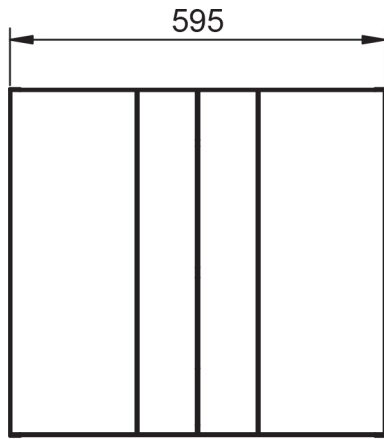

- Puertas Soft Close
- Cajones Soft Close
- Extracción Total
- Cajón Textil
- Lacado antibacterias

ACABADOS VISION

MUEBLE

Lacado alto brillo y laminado

CRISTAL

MEDIDAS VISION

Muebles

Fondo 45cm

Auxiliares

Fondo 27cm

Mueble 2 puertas · 60cm

Mueble 2 puertas · 80cm

Mueble 2 cajones · 60cm

Mueble 2 cajones · 80cm

Mueble 2 cajones · 100cm 1 seno centrado

Mueble 2 cajones · 100cm 1 seno derecho

Mueble 2 cajones · 100cm 1 seno izquierdo

Mueble 2 cajones · 120cm 1 seno centrado

Mueble 2 cajones · 120cm 2 senos

Mueble 2 cajones · 120cm 1 seno derecho

Mueble 2 cajones · 120cm 1 seno izquierdo

Columna Vision