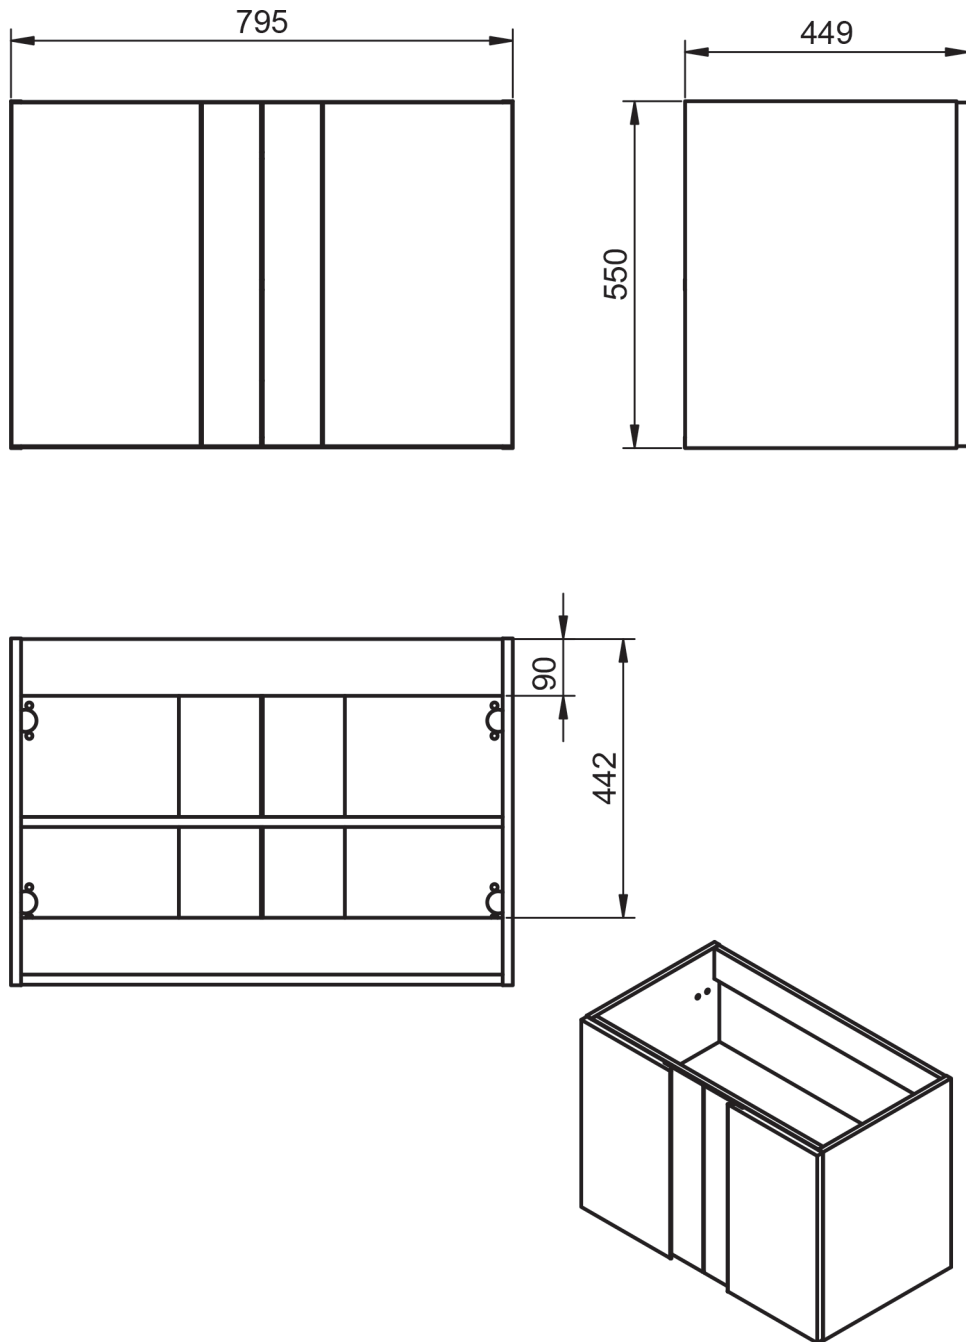

Auxiliares

Fondo 27cm

Mueble 2 puertas · 60cm

Mueble 2 puertas · 80cm

Mueble 2 cajones · 60cm

Mueble 2 cajones · 80cm

Mueble 2 cajones · 100cm 1 seno centrado

Mueble 2 cajones · 100cm 1 seno derecho

Mueble 2 cajones · 100cm 1 seno izquierdo

Mueble 2 cajones · 120cm 1 seno centrado

Mueble 2 cajones · 120cm 2 senos

Mueble 2 cajones · 120cm 1 seno derecho

Mueble 2 cajones · 120cm 1 seno izquierdo

Columna Vision