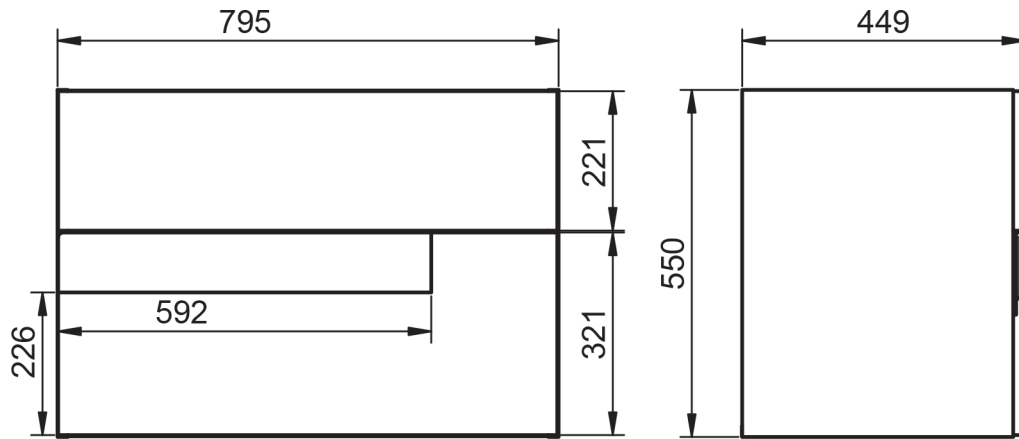

Auxiliares

Fondo 27cm

Mueble 2 puertas · 60cm

Mueble 2 puertas · 80cm

Mueble 2 cajones · 60cm

Mueble 2 cajones · 80cm

Mueble 2 cajones · 100cm 1 seno centrado

Mueble 2 cajones · 100cm 1 seno derecho

Mueble 2 cajones · 100cm 1 seno izquierdo

Mueble 2 cajones · 120cm 1 seno centrado

Mueble 2 cajones · 120cm 2 senos

Mueble 2 cajones · 120cm 1 seno derecho

Mueble 2 cajones · 120cm 1 seno izquierdo

Columna Vision