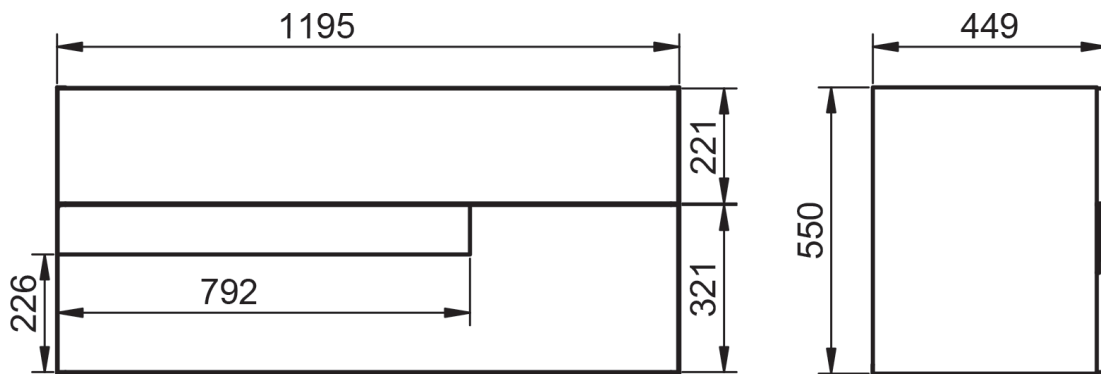

Auxiliares

Fondo 27cm

Mueble 2 puertas · 60cm

Mueble 2 puertas · 80cm

Mueble 2 cajones · 60cm

Mueble 2 cajones · 80cm

Mueble 2 cajones · 100cm 1 seno centrado

Mueble 2 cajones · 100cm 1 seno derecho

Mueble 2 cajones · 100cm 1 seno izquierdo

Mueble 2 cajones · 120cm 1 seno centrado

Mueble 2 cajones · 120cm 2 senos

Mueble 2 cajones · 120cm 1 seno derecho

Mueble 2 cajones · 120cm 1 seno izquierdo

Columna Vision