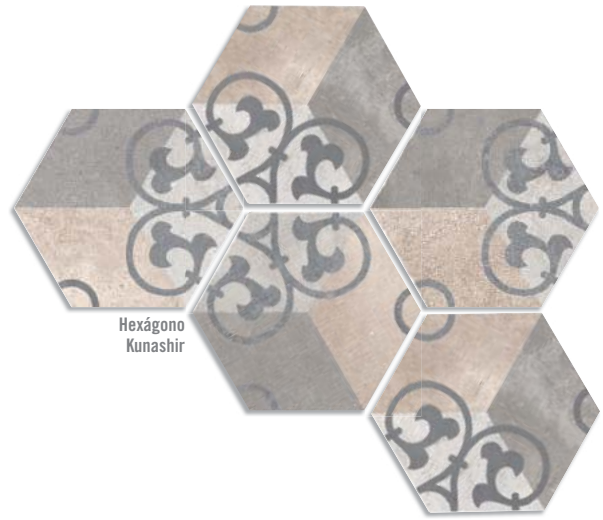

Hexágono
Kunashir