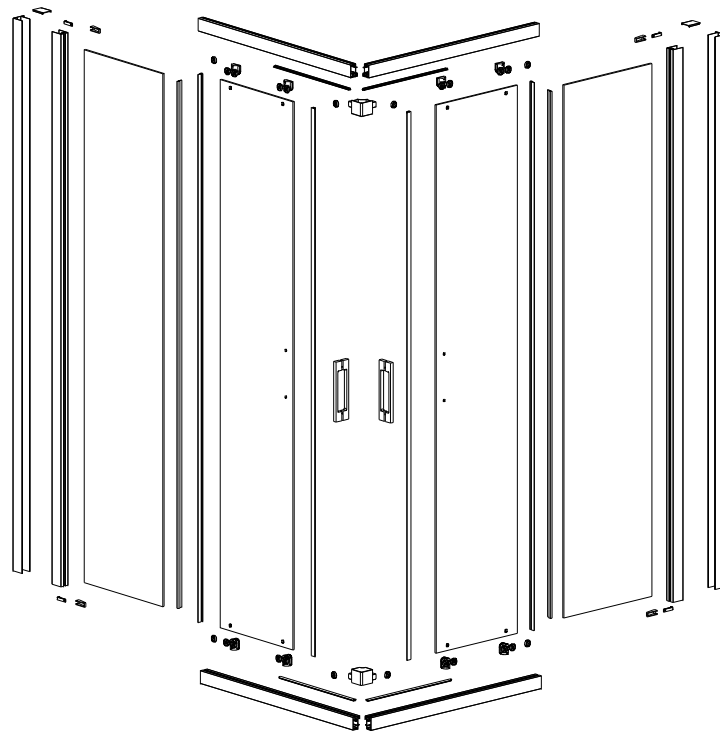

Doccia Group

// MAMPARA DE BAÑO // PAROIS DE DOUCHE // SHOWER ENCLOSURE //
// CABINA DOCCIA // DUSCHABTRENNUNG // RESGUARDO DE DUCHE //

CANCÚN

M-01		2	M-02		2
M-03		4	M-04		4
M-05		4	M-06		8
M-07		4	M-08		2
M-09		8	M-10		2
M-11		2	M-12		2
M-13		4	M-14		8
M-15	 TACO PARED Ø6	4	M-16	 DIN 7981 4,2x32	12
M-17		4	M-18	 AUTOROSCANTE 3,5x16	16