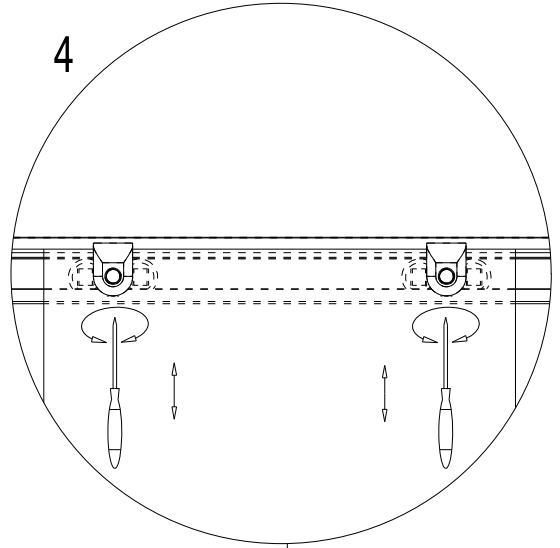

Doccia Group

// MAMPARA DE BAÑO // PAROIS DE DOUCHE // SHOWER ENCLOSURE //
// CABINA DOCCIA // DUSCHABTRENNUNG // RESGUARDO DE DUCHE //

CANCÚN

M-01		2	M-02		2
M-03		4	M-04		4
M-05		4	M-06		8
M-07		4	M-08		2
M-09		8	M-10		2
M-11		2	M-12		2
M-13		4	M-14		8
M-15	 TACO PARED Ø6	4	M-16	 DIN 7981 4,2x32	12
M-17		4	M-18	 AUTOROSCANTE 3,5x16	16