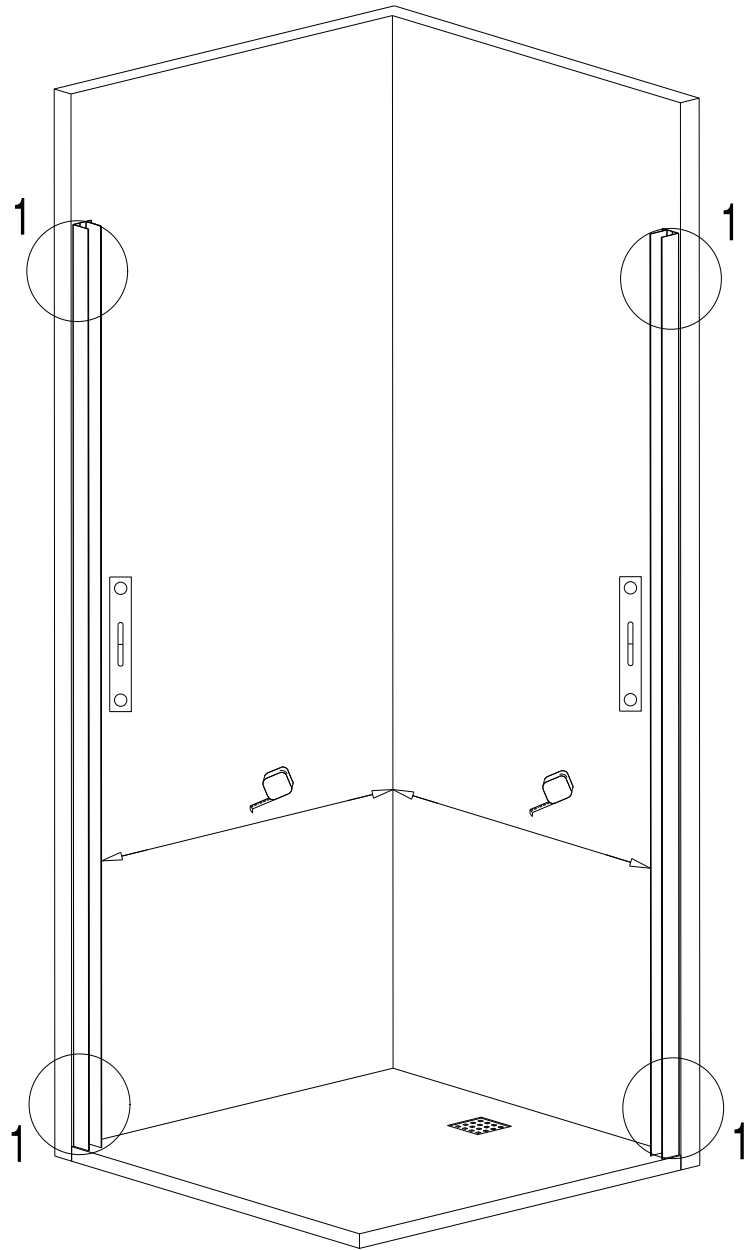

Doccia Group

// MAMPARA DE BAÑO // PAROIS DE DOUCHE // SHOWER ENCLOSURE //
// CABINA DOCCIA // DUSCHABTRENNUNG // RESGUARDO DE DUCHE //

CANCÚN

M-01		2	M-02		2
M-03		4	M-04		4
M-05		4	M-06		8
M-07		4	M-08		2
M-09		8	M-10		2
M-11		2	M-12		2
M-13		4	M-14		8
M-15	 TACO PARED Ø6	4	M-16	 DIN 7981 4,2x32	12
M-17		4	M-18	 AUTOROSCANTE 3,5x16	16