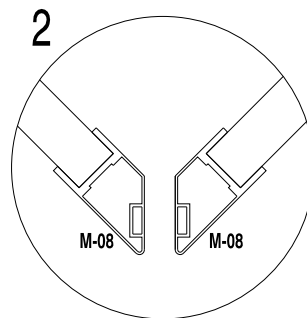

Doccia Group

// MAMPARA DE BAÑO // PAROIS DE DOUCHE // SHOWER ENCLOSURE //
// CABINA DOCCIA // DUSCHABTRENNUNG // RESGUARDO DE DUCHE //

CANCÚN

M-01		2	M-02		2
M-03		4	M-04		4
M-05		4	M-06		8
M-07		4	M-08		2
M-09		8	M-10		2
M-11		2	M-12		2
M-13		4	M-14		8
M-15	 TACO PARED Ø6	4	M-16	 DIN 7981 4,2x32	12
M-17		4	M-18	 AUTOROSCANTE 3,5x16	16