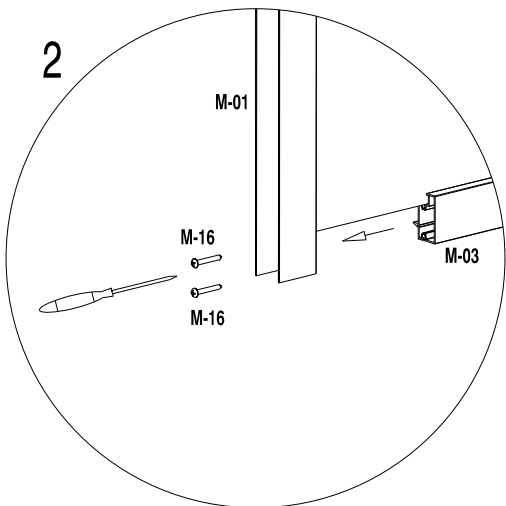

Doccia Group

// MAMPARA DE BAÑO // PAROIS DE DOUCHE // SHOWER ENCLOSURE //
// CABINA DOCCIA // DUSCHABTRENNUNG // RESGUARDO DE DUCHE //

CANCÚN

M-01		2	M-02		2
M-03		4	M-04		4
M-05		4	M-06		8
M-07		4	M-08		2
M-09		8	M-10		2
M-11		2	M-12		2
M-13		4	M-14		8
M-15	 TACO PARED Ø6	4	M-16	 DIN 7981 4,2x32	12
M-17		4	M-18	 AUTOROSCANTE 3,5x16	16