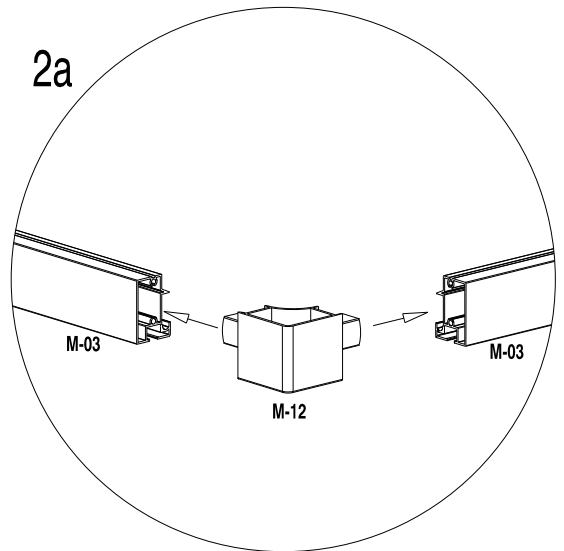

Doccia Group

// MAMPARA DE BAÑO // PAROIS DE DOUCHE // SHOWER ENCLOSURE //
// CABINA DOCCIA // DUSCHABTRENNUNG // RESGUARDO DE DUCHE //

CANCÚN

M-01		2	M-02		2
M-03		4	M-04		4
M-05		4	M-06		8
M-07		4	M-08		2
M-09		8	M-10		2
M-11		2	M-12		2
M-13		4	M-14		8
M-15	 TACO PARED Ø6	4	M-16	 DIN 7981 4,2x32	12
M-17		4	M-18	 AUTOROSCANTE 3,5x16	16