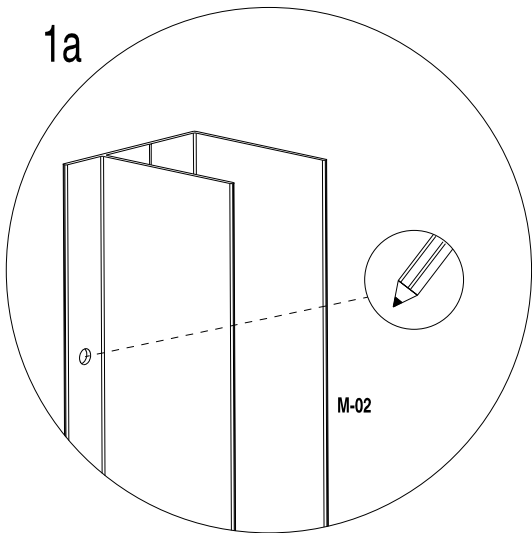

Doccia Group

// MAMPARA DE BAÑO // PAROIS DE DOUCHE // SHOWER ENCLOSURE //
// CABINA DOCCIA // DUSCHABTRENNUNG // RESGUARDO DE DUCHE //

CANCÚN

M-01		2	M-02		2
M-03		4	M-04		4
M-05		4	M-06		8
M-07		4	M-08		2
M-09		8	M-10		2
M-11		2	M-12		2
M-13		4	M-14		8
M-15	 TACO PARED Ø6	4	M-16	 DIN 7981 4,2x32	12
M-17		4	M-18	 AUTOROSCANTE 3,5x16	16