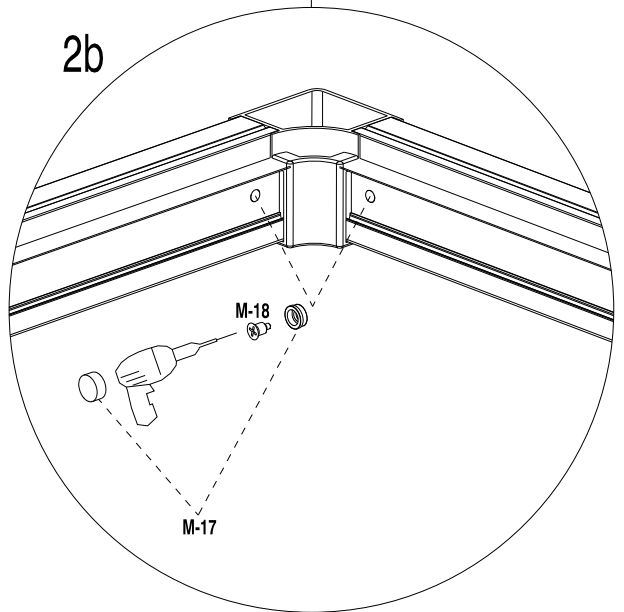

Doccia Group

// MAMPARA DE BAÑO // PAROIS DE DOUCHE // SHOWER ENCLOSURE //
// CABINA DOCCIA // DUSCHABTRENNUNG // RESGUARDO DE DUCHE //

CANCÚN

M-01		2	M-02		2
M-03		4	M-04		4
M-05		4	M-06		8
M-07		4	M-08		2
M-09		8	M-10		2
M-11		2	M-12		2
M-13		4	M-14		8
M-15	 TACO PARED Ø6	4	M-16	 DIN 7981 4,2x32	12
M-17		4	M-18	 AUTOROSCANTE 3,5x16	16