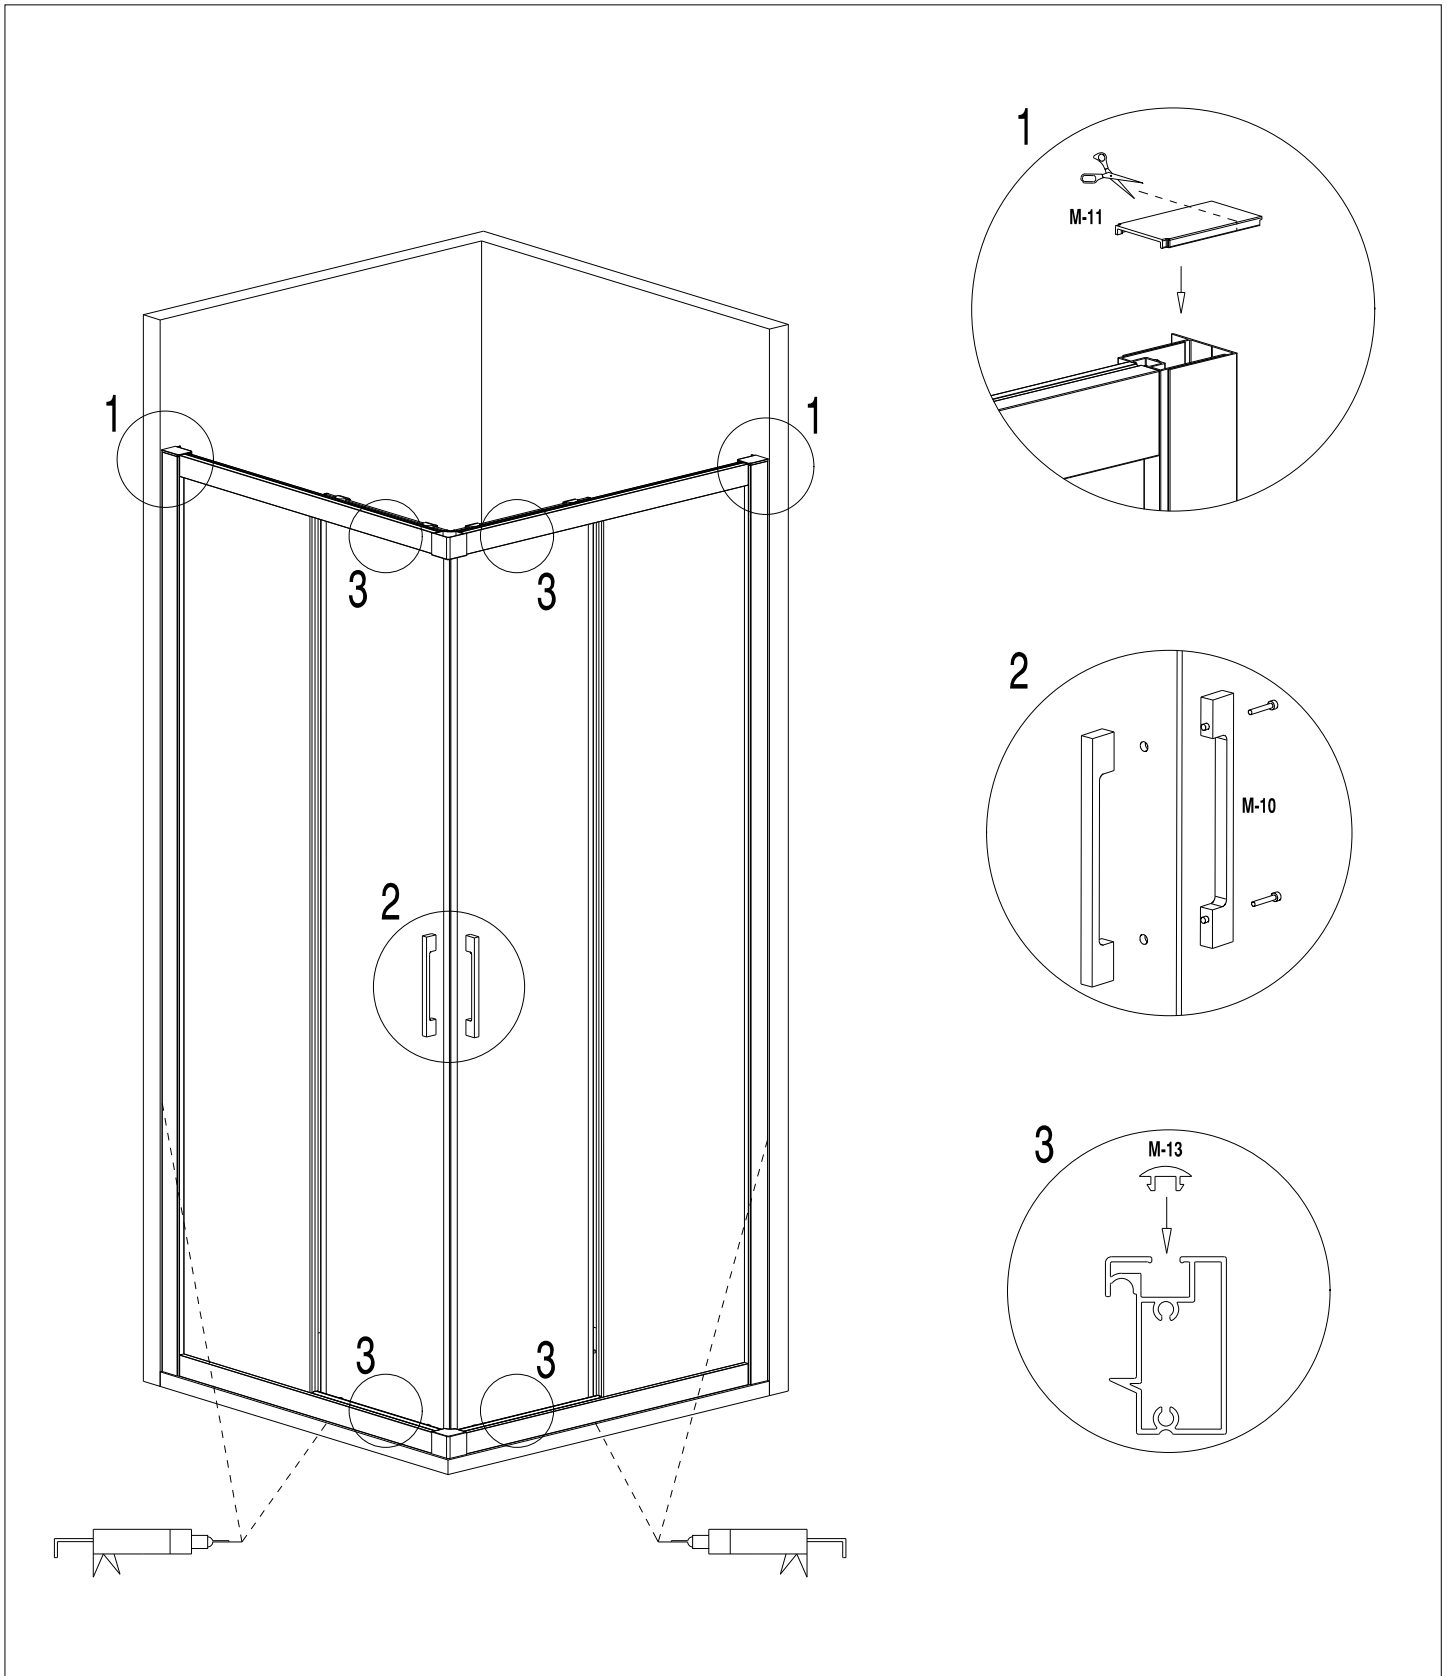

Doccia Group

// MAMPARA DE BAÑO // PAROIS DE DOUCHE // SHOWER ENCLOSURE //
// CABINA DOCCIA // DUSCHABTRENNUNG // RESGUARDO DE DUCHE //

CANCÚN

M-01		2	M-02		2
M-03		4	M-04		4
M-05		4	M-06		8
M-07		4	M-08		2
M-09		8	M-10		2
M-11		2	M-12		2
M-13		4	M-14		8
M-15	 TACO PARED Ø6	4	M-16	 DIN 7981 4,2x32	12
M-17		4	M-18	 AUTOROSCANTE 3,5x16	16