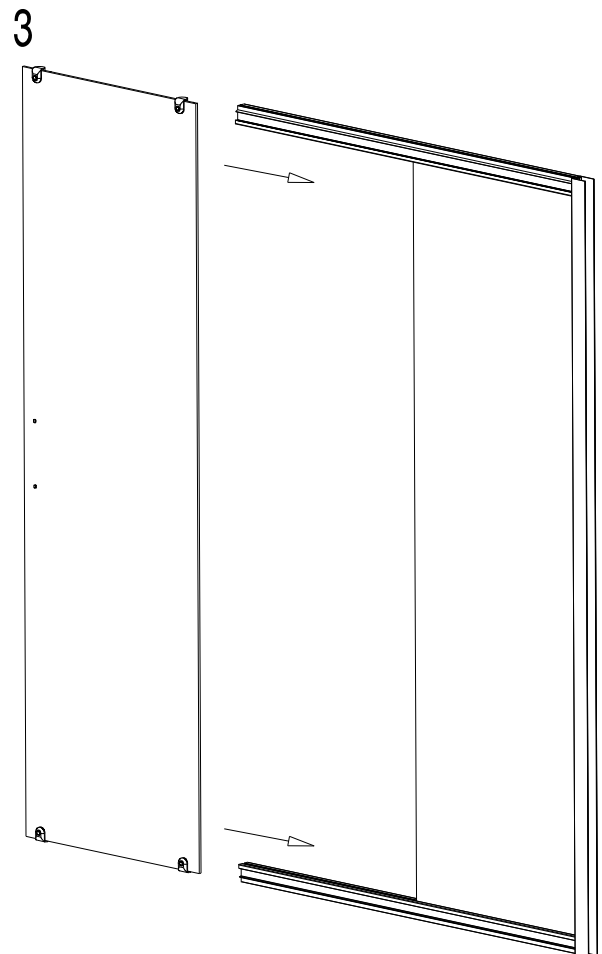

Doccia Group

// MAMPARA DE BAÑO // PAROIS DE DOUCHE // SHOWER ENCLOSURE //
// CABINA DOCCIA // DUSCHABTRENNUNG // RESGUARDO DE DUCHE //

CANCÚN

M-01		2	M-02		2
M-03		4	M-04		4
M-05		4	M-06		8
M-07		4	M-08		2
M-09		8	M-10		2
M-11		2	M-12		2
M-13		4	M-14		8
M-15	 TACO PARED Ø6	4	M-16	 DIN 7981 4,2x32	12
M-17		4	M-18	 AUTOROSCANTE 3,5x16	16