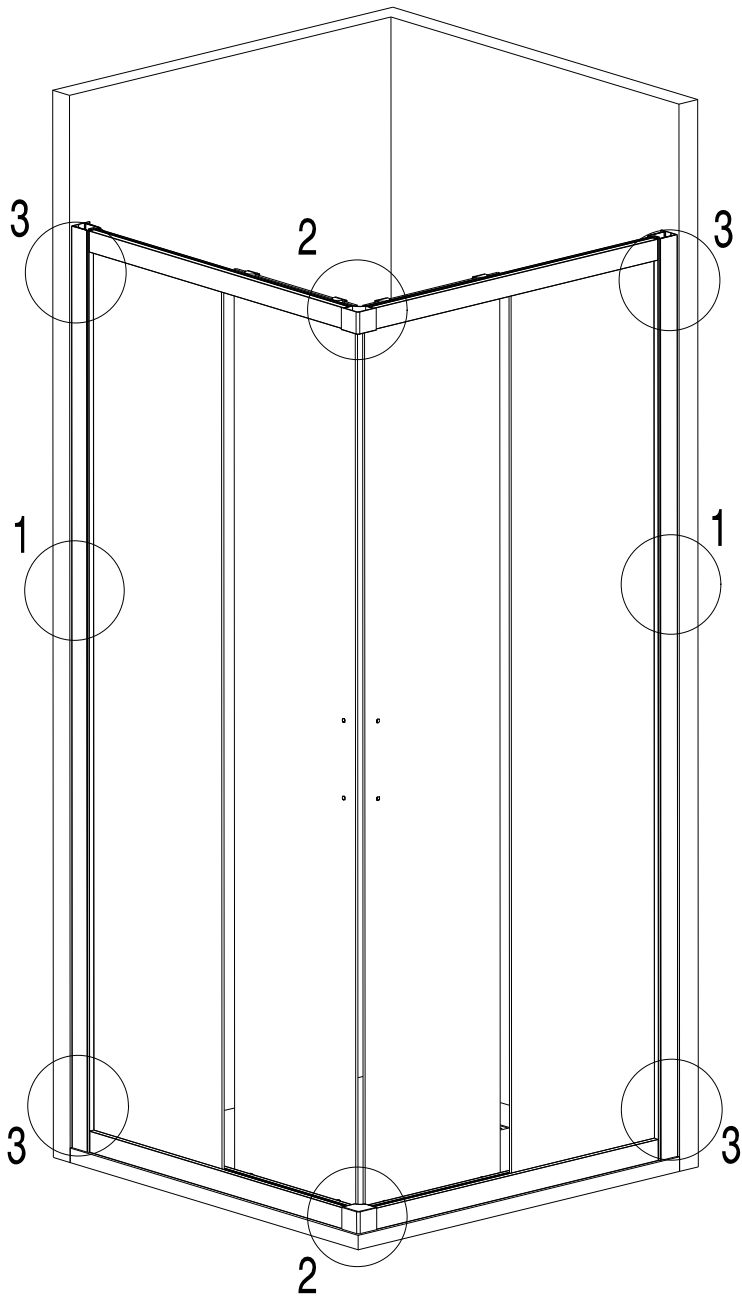

Doccia Group

// MAMPARA DE BAÑO // PAROIS DE DOUCHE // SHOWER ENCLOSURE //
// CABINA DOCCIA // DUSCHABTRENNUNG // RESGUARDO DE DUCHE //

CANCÚN

M-01		2	M-02		2
M-03		4	M-04		4
M-05		4	M-06		8
M-07		4	M-08		2
M-09		8	M-10		2
M-11		2	M-12		2
M-13		4	M-14		8
M-15	 TACO PARED Ø6	4	M-16	 DIN 7981 4,2x32	12
M-17		4	M-18	 AUTOROSCANTE 3,5x16	16