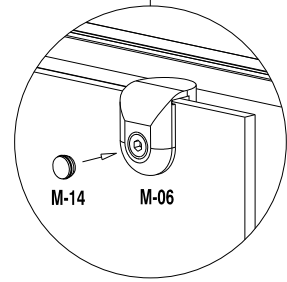

Doccia Group

// MAMPARA DE BAÑO // PAROIS DE DOUCHE // SHOWER ENCLOSURE //
// CABINA DOCCIA // DUSCHABTRENNUNG // RESGUARDO DE DUCHE //

CANCÚN

M-01		2	M-02		2
M-03		4	M-04		4
M-05		4	M-06		8
M-07		4	M-08		2
M-09		8	M-10		2
M-11		2	M-12		2
M-13		4	M-14		8
M-15	 TACO PARED Ø6	4	M-16	 DIN 7981 4,2x32	12
M-17		4	M-18	 AUTOROSCANTE 3,5x16	16