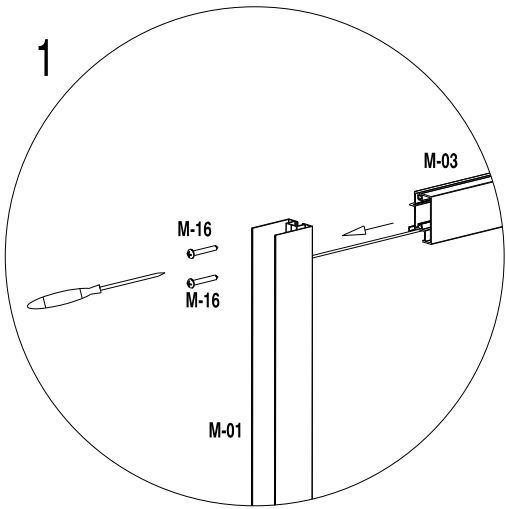

Doccia Group

// MAMPARA DE BAÑO // PAROIS DE DOUCHE // SHOWER ENCLOSURE //
// CABINA DOCCIA // DUSCHABTRENNUNG // RESGUARDO DE DUCHE //

CANCÚN

M-01		2	M-02		2
M-03		4	M-04		4
M-05		4	M-06		8
M-07		4	M-08		2
M-09		8	M-10		2
M-11		2	M-12		2
M-13		4	M-14		8
M-15	 TACO PARED Ø6	4	M-16	 DIN 7981 4,2x32	12
M-17		4	M-18	 AUTOROSCANTE 3,5x16	16