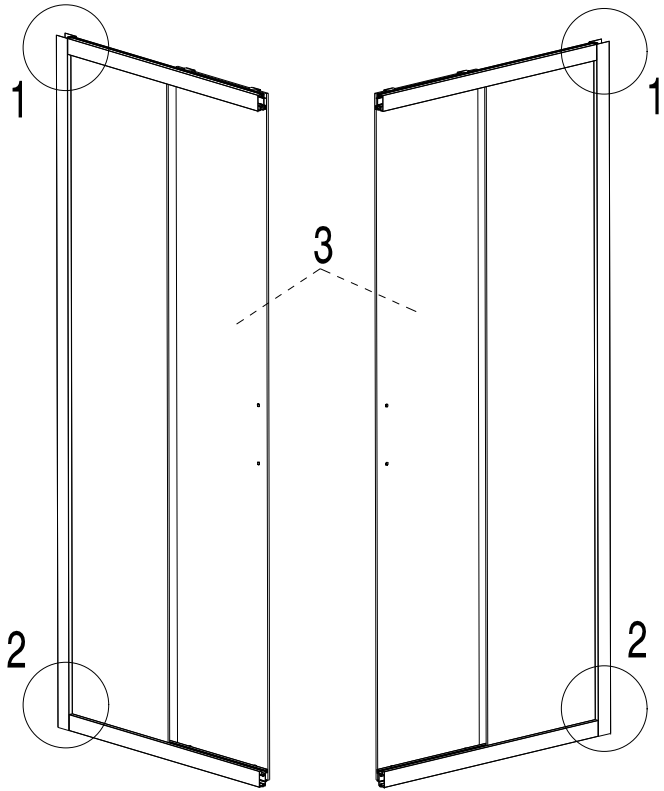

Doccia Group

// MAMPARA DE BAÑO // PAROIS DE DOUCHE // SHOWER ENCLOSURE //
// CABINA DOCCIA // DUSCHABTRENNUNG // RESGUARDO DE DUCHE //

CANCÚN

M-01		2	M-02		2
M-03		4	M-04		4
M-05		4	M-06		8
M-07		4	M-08		2
M-09		8	M-10		2
M-11		2	M-12		2
M-13		4	M-14		8
M-15	 TACO PARED Ø6	4	M-16	 DIN 7981 4,2x32	12
M-17		4	M-18	 AUTOROSCANTE 3,5x16	16