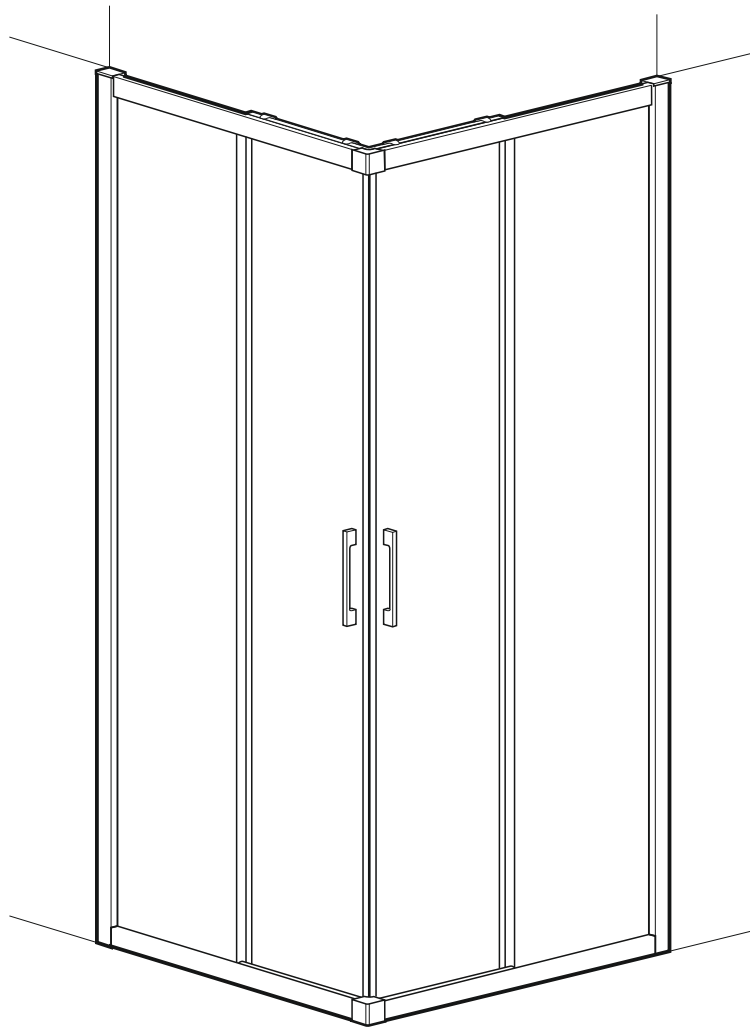

Doccia Group

// MAMPARA DE BAÑO // PAROIS DE DOUCHE // SHOWER ENCLOSURE //
// CABINA DOCCIA // DUSCHABTRENNUNG // RESGUARDO DE DUCHE //

CANCÚN

M-01		2	M-02		2
M-03		4	M-04		4
M-05		4	M-06		8
M-07		4	M-08		2
M-09		8	M-10		2
M-11		2	M-12		2
M-13		4	M-14		8
M-15	 TACO PARED Ø6	4	M-16	 DIN 7981 4,2x32	12
M-17		4	M-18	 AUTOROSCANTE 3,5x16	16