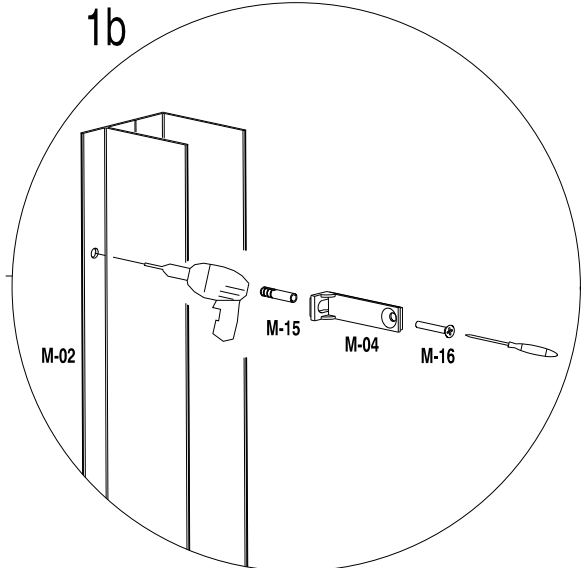

Doccia Group

// MAMPARA DE BAÑO // PAROIS DE DOUCHE // SHOWER ENCLOSURE //
// CABINA DOCCIA // DUSCHABTRENNUNG // RESGUARDO DE DUCHE //

CANCÚN

M-01		2	M-02		2
M-03		4	M-04		4
M-05		4	M-06		8
M-07		4	M-08		2
M-09		8	M-10		2
M-11		2	M-12		2
M-13		4	M-14		8
M-15	 TACO PARED Ø6	4	M-16	 DIN 7981 4,2x32	12
M-17		4	M-18	 AUTOROSCANTE 3,5x16	16