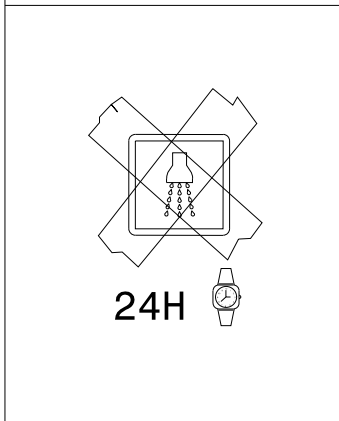

Doccia Group

// MAMPARA DE BAÑO // PAROIS DE DOUCHE // SHOWER ENCLOSURE //
// CABINA DOCCIA // DUSCHABTRENNUNG // RESGUARDO DE DUCHE //

CANCÚN

M-01		2	M-02		2
M-03		4	M-04		4
M-05		4	M-06		8
M-07		4	M-08		2
M-09		8	M-10		2
M-11		2	M-12		2
M-13		4	M-14		8
M-15	 TACO PARED Ø6	4	M-16	 DIN 7981 4,2x32	12
M-17		4	M-18	 AUTOROSCANTE 3,5x16	16