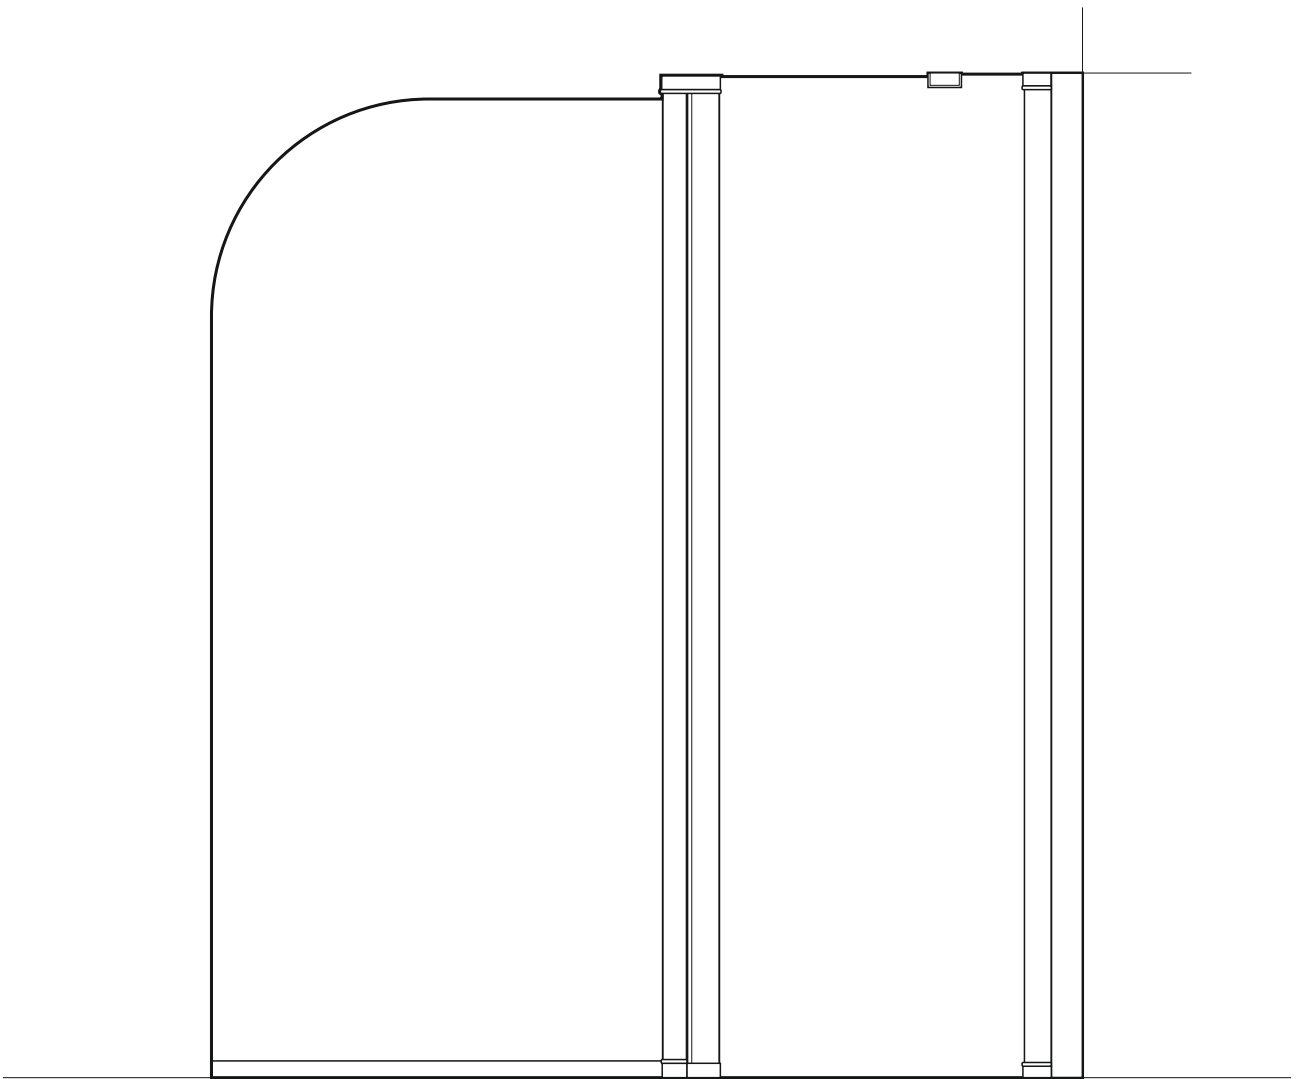

# Doccia Group

// MAMPARA DE BAÑO // PAROIS DE DOUCHE // SHOWER ENCLOSURE //  
// CABINA DOCCIA // DUSCHABTRENNUNG // RESGUARDO DE DUCHE //

## NAGOYA

**M-01**  **1**

**M-03**  **1**

**M-05**  **1**

**M-07**  **3**

**M-09**  **5**  
TACO PARED  $\phi$  6

**M-11**  **3**  
AUTOROSCANTE 3,5x16

**M-02**  **1**