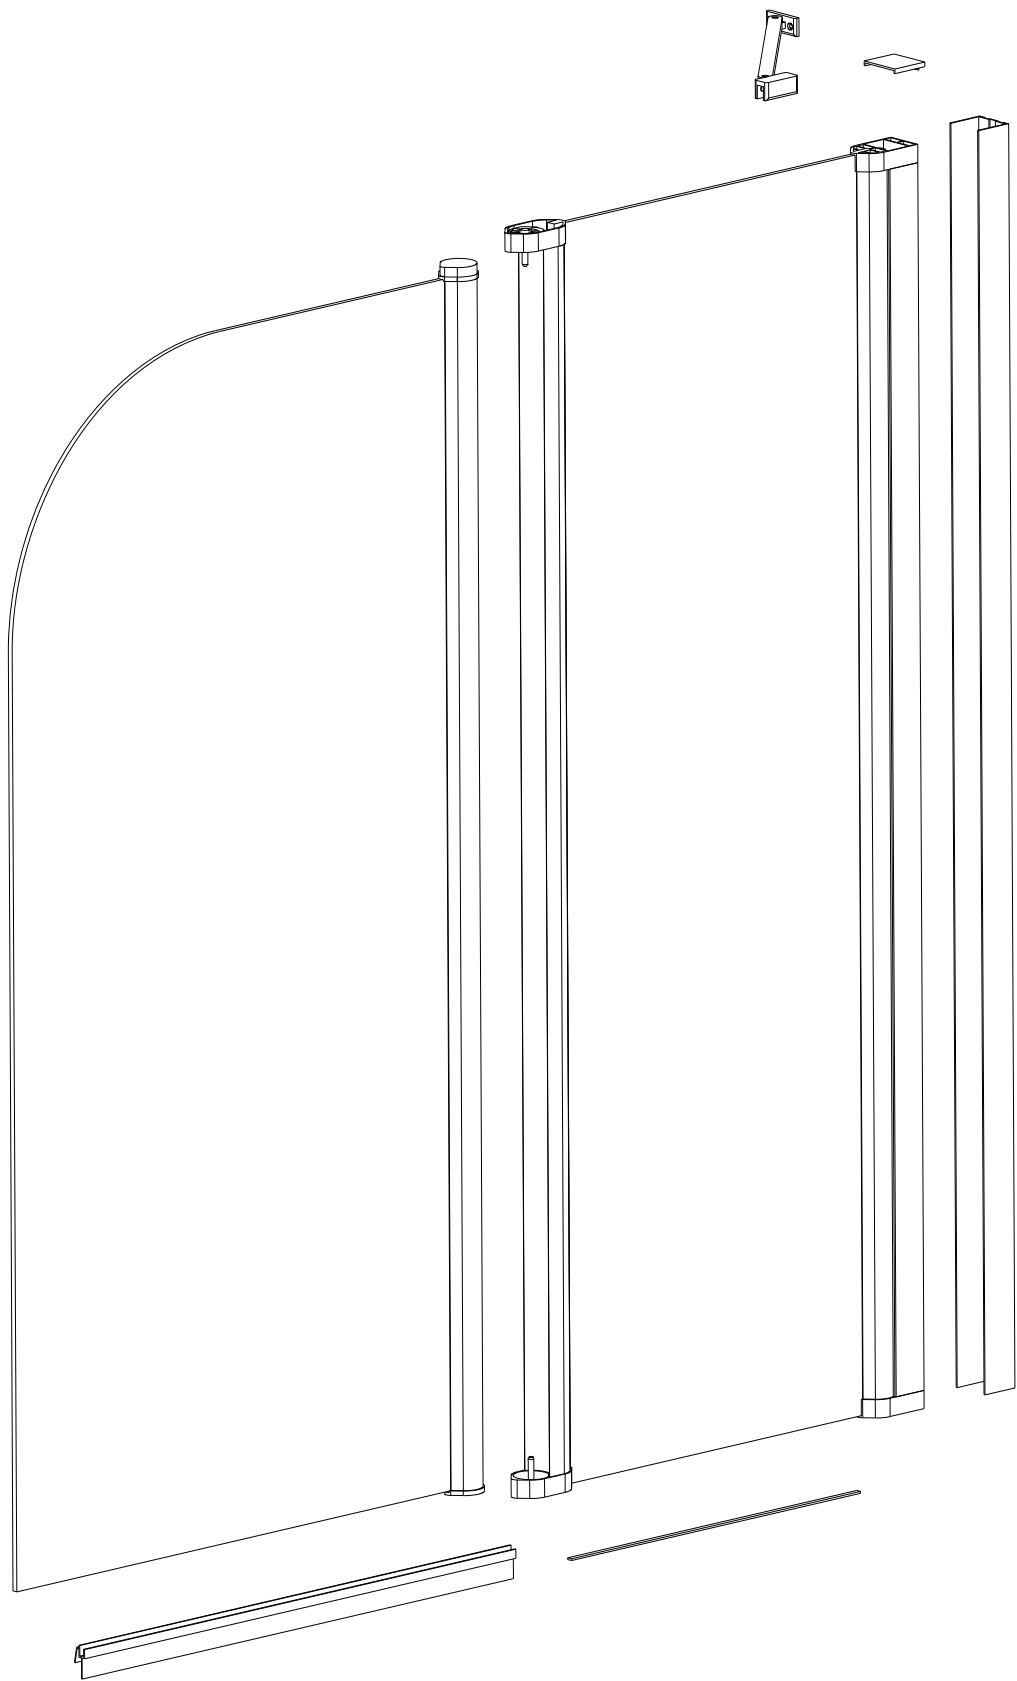

# Doccia Group

// MAMPARA DE BAÑO // PAROIS DE DOUCHE // SHOWER ENCLOSURE //  
// CABINA DOCCIA // DUSCHABTRENNUNG // RESGUARDO DE DUCHE //

## NAGOYA

**M-01**  **1**

**M-03**  **1**

**M-05**  **1**

**M-07**  **3**

**M-09**  **5**  
TACO PARED  $\phi$  6

**M-11**  **3**  
AUTOROSCANTE 3,5x16

**M-02**  **1**