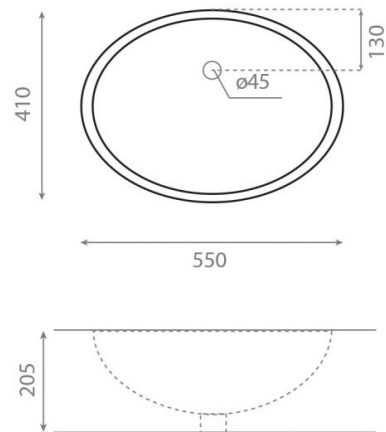

# Ancona

**Ref. 0053**

550x410x205 mm

## Características

No puede ir a pared.  
Lavabo con rebosadero.  
Peso neto 8kg, peso con caja 9kg.  
Unidades por palet: 36.