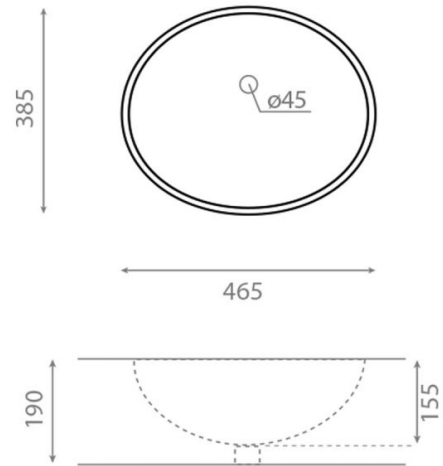

## Ref. 0054

465x385x190 mm

### Características

No puede ir a pared.  
Lavabo con rebosadero.  
Peso neto 7kg, peso con caja 8kg.  
Unidades por palet: 36.