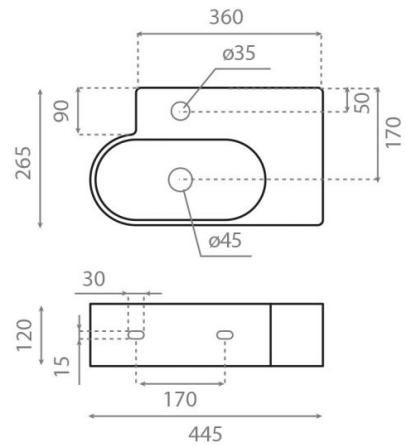

Kabuto

Ref. 4051

445x265x120 mm

Vista trasera / Rear view

Características

- Lavabo sobre encimera.
- Puede ir a pared.
- Lavabo sin rebosadero.
- Peso neto 7kg, peso con caja 8kg.
- Unidades por palet: 102.