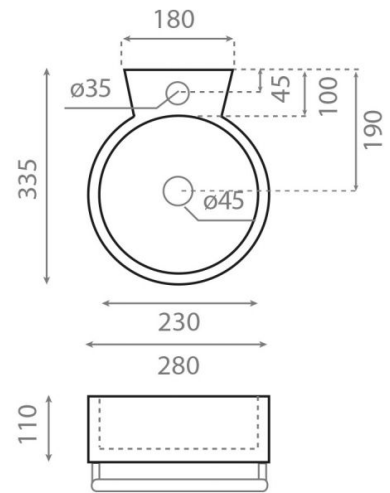

# Sherry

**Ref. 4905**

280x335x110 mm

## Características

Puede ir a pared.  
Lavabo sin rebosadero.  
Peso neto 6kg, peso con caja 6,5kg.  
Unidades por palet: 66.