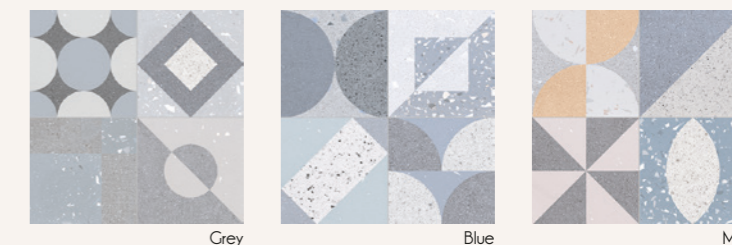

Taco Fusion Blue 16,5x16,5 / 6"x6" · Taco Neutral Gris 16,5x16,5 / 6"x6"

Taco Fusion Grey 16,5x16,5 / 6"x6"
Taco Neutral Gris 16,5x16,5 / 6"x6" · Base Neutral 33,15x33,15 / 13"x13"

Taco Fusion Mix 16,5x16,5 / 6"x6"

Taco Fusion Blue 16,5x16,5 / 6"x6" · Belsize Almond 15x90 / 6"x35"

FUSION

#Deco_gayaforesTiles

GF-20085
Fusion 33,15x33,15 / 13"x13"

Grey

Blue

Mix

GF-20095
Taco Fusion 16,5x16,5 / 6"x6"

Grey

Blue

Mix

GF-20045
Mosaico Fusion 30x30 / 12"x12"

Grey

Blue

Mix

Diseño optimista para una colección decorativa animada y curiosa, creada con un look geométrico centrado en la búsqueda de la originalidad y enmarcada dentro de la tendencia de la pasión por las cualidades estéticas de los materiales donde destacan los compuestos como el jesmonite y el terrazo, mezclados con los cementos más tranquilos.

El color se distribuye en tres tonalidades, el Mix con dorados, grises, aguamarinas y azules, el Blue con una paleta monocromática y el Grey con una combinación de fríos y cálidos neutros.

Optimistic design for a lively and curious decorative collection, created with a geometric look centred on the search for originality and framed within the trend toward passion for the aesthetic qualities of the materials, featuring compounds such as jesmonite and terrazo mixed with the most tranquil cements.
The colour is distributed in three tones; Mix with golds, greys, aquamarines and blues, Blue with a monochromatic palette and Grey with a combination of cold and warm neutral colours.