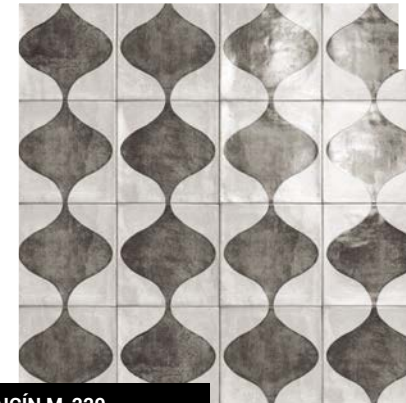

ALBAICÍN M-220
15x15 cm · 6"x6"