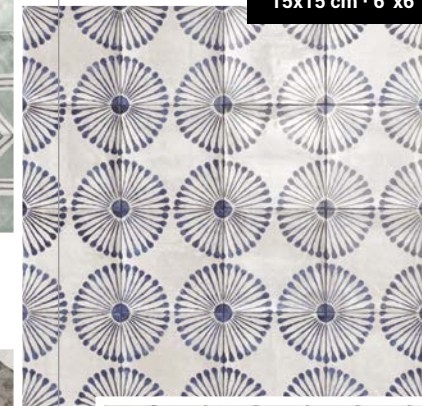

NAZARI CAVIAR M-152
15x15 cm · 6"x6"

COMBINACIÓN PERFECTA
ENTRE ARTESANÍA Y DISEÑO.
LA COLECCIÓN NAZARÍ
REFLEJA EL ARTE CON TODO EL
CARACTER DEL ARABE ANTIGUO.

PERFECT COMBINATION
BETWEEN CRAFTS AND DESIGN.
THE NAZARÍ COLLECTION
REFLECTS MEDIEVAL ART.

IBERIA M-220
15x15 cm · 6"x6"

DECOR

INFANTAS M-220
15x15 cm · 6"x6"

ALBAICÍN M-220
15x15 cm · 6"x6"

GACELAS M-220
15x15 cm · 6"x6"

FORTUNA M-260
15x15 cm · 6"x6"