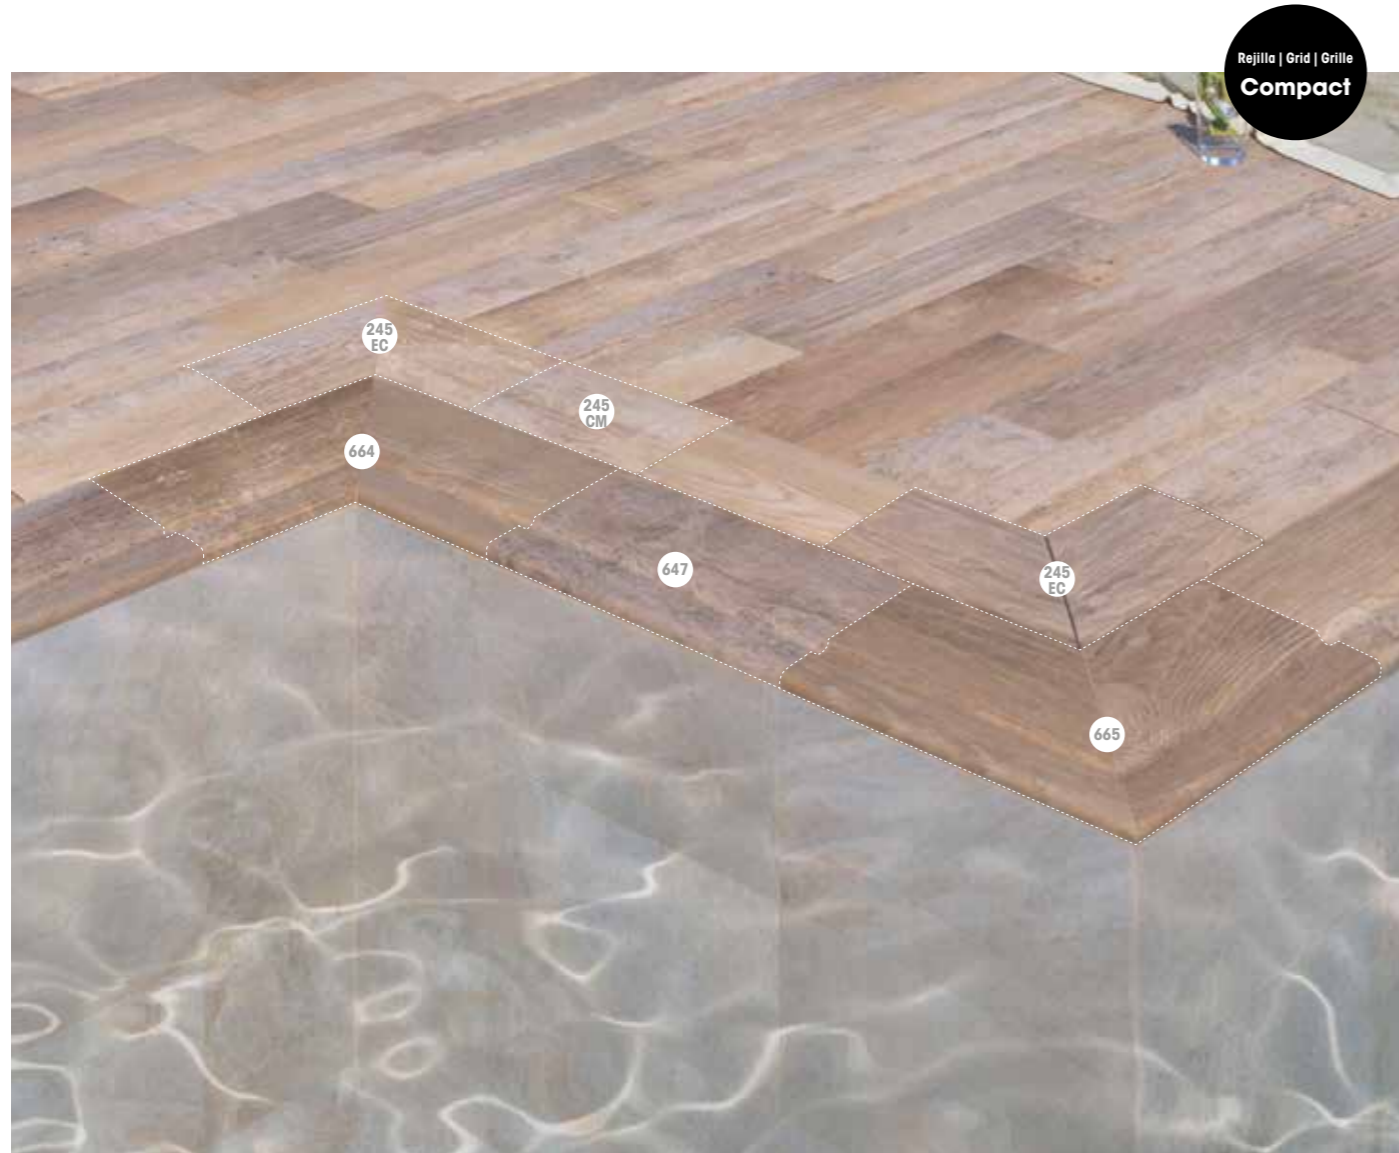

## Pietro

**S62 anti-slip**  
62,6 x 31 x 2,6  
24" x 12"

**S62 NU anti-slip**  
62,6 x 31 x 2,6  
24" x 12"

**S13 anti-slip**  
46 x 46 x 2,6

**SE3 anti-slip**  
31 x 31 x 2,6

Stela Golden anti-slip & Pietro Golden anti-slip

# Stela

Rejilla Compact / Compact Grid / Grille Compact

Pietro Grey anti-slip & Pietro White anti-slip