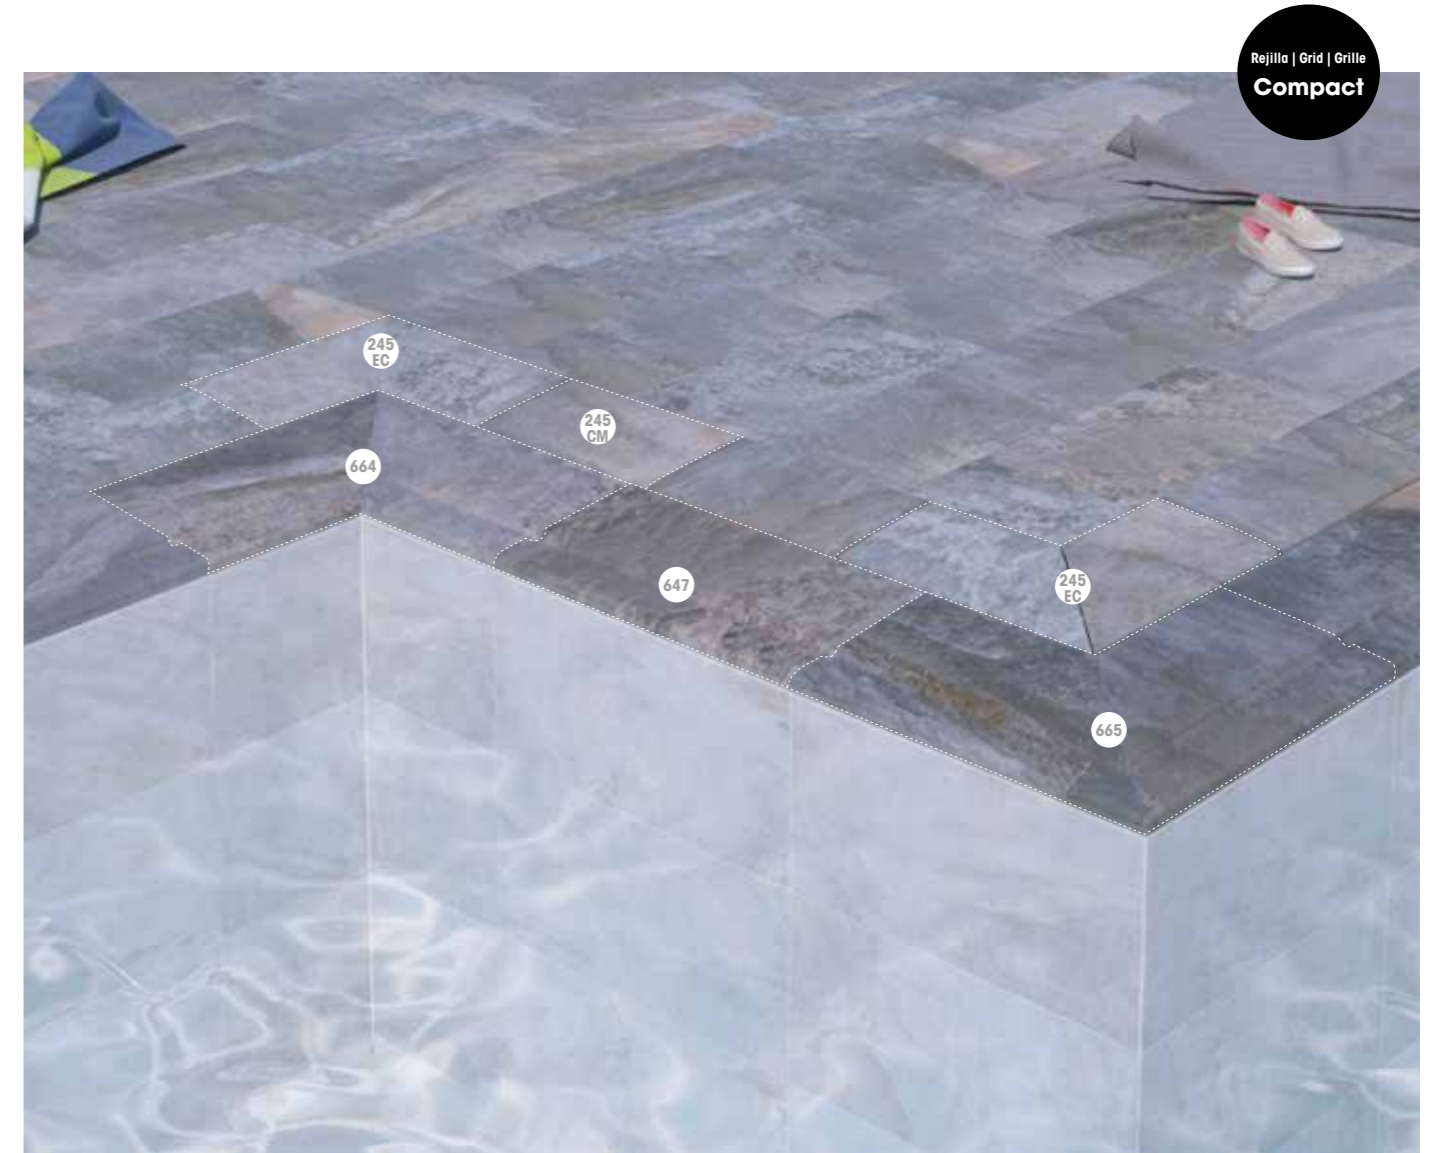

S62 anti-slip
62,6 x 31 x 2,6
24" x 12"

S62 NU anti-slip
62,6 x 31 x 2,6
24" x 12"

S13 anti-slip
46 x 46 x 2,6

SE3 anti-slip
31 x 31 x 2,6

Pietro Grey anti-slip & Pietro White anti-slip

Pietro

Rejilla Compact / Compact Grid / Grille Compact